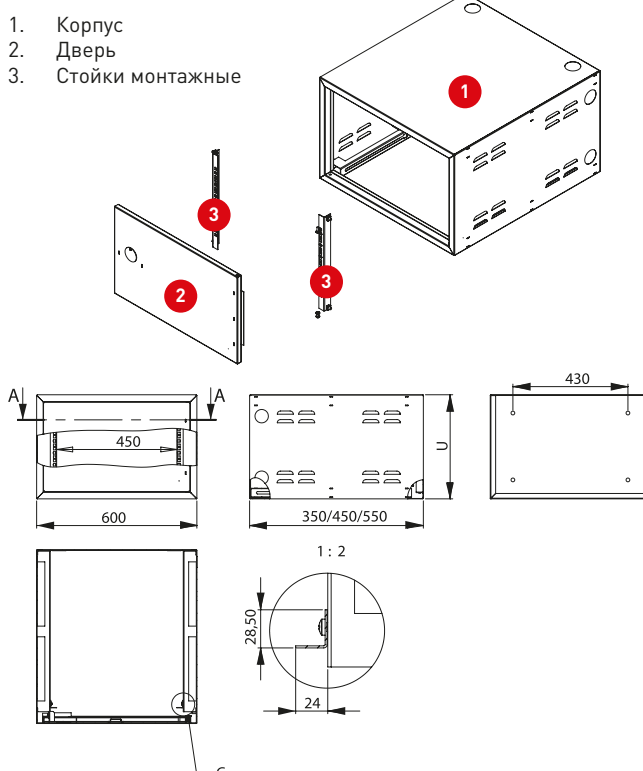

Изображение	Наименование	Размеры (мм)			Артикул
		Высота	Ширина	Глубина	
	Шкаф телекоммуникационный антивандальный EKF PROxima	9U	600	550	ITB9AE
		12U			ITB12AE
		15U			ITB15AE
		18U			ITB18AE

При необходимости дополнительную пару стоек можно заказать отдельным артикулом **ITA2H..ED** (где .. – высота в юнитах).

### ТЕХНИЧЕСКИЕ ХАРАКТЕРИСТИКИ

Параметры	Значения
Корпус	Листовая сталь, 1,5 мм
Направляющая для крепления монтажных профилей	Листовая сталь, 1,5 мм
Монтажные профили	Листовая сталь, 1,5 мм
Двери	Листовая сталь, 1,5 мм
Покрытие (каркас, двери, стенки)	Полимерно-эпоксидная порошковая краска
Покрытие – монтажные профили	Антикоррозионное цинковое покрытие
Цвет	RAL7035
Степень защиты	IP34
Замок	Сувальдный

### Габаритные и установочные размеры

### Дополнительные аксессуары для телекоммуникационных шкафов

Изображение	Наименование	Совместимость	Высота	Габаритные размеры, мм	Артикул
	Полка перфорированная грузоподъемностью 100 кг	Серверные напольные	-	15 x 496 x 390	ITASP390
			-	15 x 496 x 450	ITASP450
			-	15 x 496 x 580	ITASP580
			-	15 x 496 x 620	ITASP620
			-	15 x 496 x 750	ITASP750
			-	15 x 496 x 1000	ITASP1000