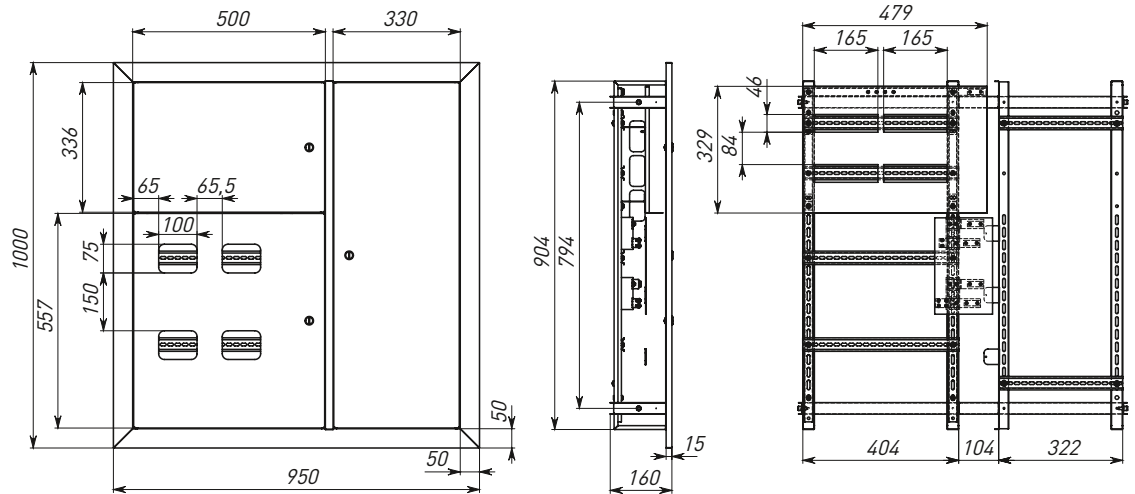

Изображение	Наименование	Габариты (В × Ш × Г), мм	Габариты ниши (В × Ш × Г), мм	Способ установки	Артикул
	Щит этажный 2 кв. слаботочка слева (1000x950x160) EKF PROxima	1000x950x160	Мин. 910 × 870 × 150 Макс. 980 × 930 × (150 и более)	Встраиваемый	mb29-v-2z
	Щит этажный 3 кв. слаботочка слева (1000x950x160) EKF PROxima				mb29-v-3z
	Щит этажный 4 кв. слаботочка слева (1000x950x160) EKF PROxima				mb29-v-4z
	Щит этажный 5 кв. слаботочка слева (1000x950x160) EKF PROxima				mb29-v-5z
	Щит этажный 6 кв. слаботочка слева (1000x950x160) EKF PROxima				mb29-v-6z
	Щит этажный 7 кв. слаботочка слева (1000x950x160) EKF PROxima				mb29-v-7z
	Щит этажный 8 кв. слаботочка слева (1000x950x160) EKF PROxima				mb29-v-8z
	Щит этажный без окон слаботочка слева (1000x950x160) EKF PROxima				mb29-v-boz
	Щит этажный 2 кв. без слабот. отс. (1000x650x160) EKF PROxima	1000 × 650 × 160	Мин. 910 × 540 × 150 Макс. 980 × 630 × (150 и более)	Встраиваемый	mb29-v-2r
	Щит этажный 3 кв. без слабот. отс. (1000x650x160) EKF PROxima				mb29-v-3r
	Щит этажный 4 кв. без слабот. отс. (1000x650x160) EKF PROxima				mb29-v-4r
	Щит этажный 5 кв. без слабот. отс. (1000x650x160) EKF PROxima				mb29-v-5r
	Щит этажный 6 кв. без слабот. отс. (1000x650x160) EKF PROxima				mb29-v-6r
	Щит этажный 7 кв. без слабот. отс. (1000x650x160) EKF PROxima				mb29-v-7r
	Щит этажный 8 кв. без слабот. отс. (1000x650x160) EKF PROxima				mb29-v-8r
	Кожух для навесной установки ЩЭ без слаботочного отсека (995x645x160) EKF	995 × 645 × 160	-	Навесной	mb29-k-r

### Габаритные и установочные размеры

Фальшпанель для распределительного отсека

ЩЭ  
встраиваемый

ЩЭ  
встраиваемый  
слаботочка  
слева

ЩЭ  
встраиваемый  
без слаботочного  
отсека