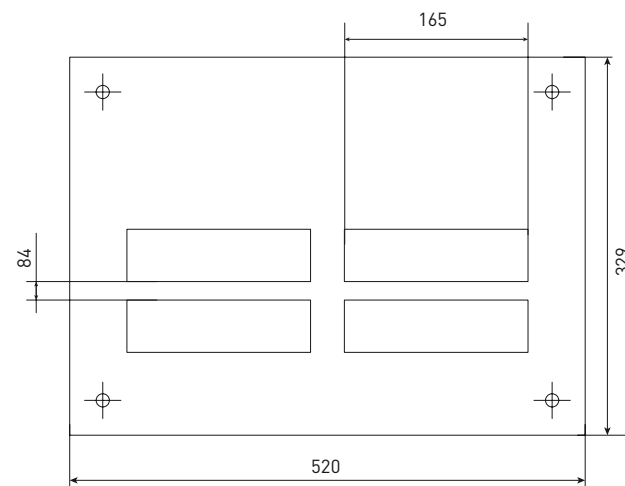

ТЕХНИЧЕСКИЕ ХАРАКТЕРИСТИКИ

Параметры	Значения
Номинальное напряжение, В	230 / 400
Номинальный ток, А	125
Кол-во модулей в распредел. отсеке	Одна-две квартиры – 18; три-восемь квартир – 36
Тип покрытия	Порошковое окрашивание
Цвет	RAL-7035 (шагрень)
Угол открытия дверей	120
Степень защиты по ГОСТ 14254	IP31

Габаритные и установочные размеры

Фальшпанель для распределительного отсека