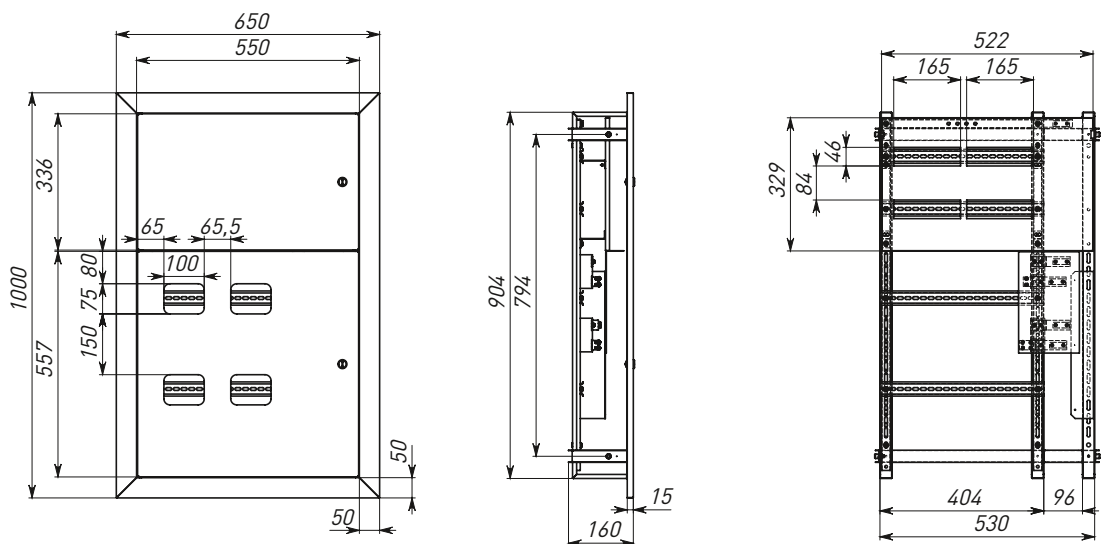

### Габаритные и установочные размеры

Фальшпанель для распределительного отсека

ЩЭ  
встраиваемый

ЩЭ  
встраиваемый  
слаботочка  
слева

ЩЭ  
встраиваемый  
без слаботочного  
отсека