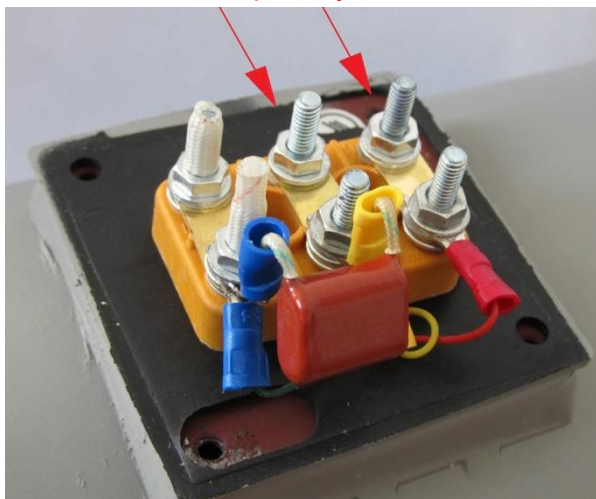

НЕЗАВИСИМАЯ ВЕНТИЛЯЦИЯ

Модель	Номинальный ток, А
IV63A-1	0,15
IV71A-1	0,15
IV80A-1	0,18
IV90A-1	0,18
IV100A-1	0,25
IV112A-1	0,25
IV132A-1	0,4
IV160A-1	0,55

Модель	Номинальный ток, А
IV63A-3	0,1
IV71A-3	0,1
IV80A-3	0,085
IV90A-3	0,095
IV100A-3	0,15
IV112A-3	0,15
IV132A-3	0,18
IV160A-3	0,20
IV180A-3	0,20
IV200A-3	0,33
IV225A-3	0,41
IV250A-3	0,6
IV280A-3	1
IV315A-3	1
IV355A-3	1,35

ЭЛЕКТРИЧЕСКОЕ ПОДКЛЮЧЕНИЕ ОДНОФАЗНОГО НАПРЯЖЕНИЯ 220 В

220 В, 50 Гц

ЭЛЕКТРИЧЕСКОЕ ПОДКЛЮЧЕНИЕ ТРЕХФАЗНОГО НАПРЯЖЕНИЯ 380 В

380 В, 50 Гц