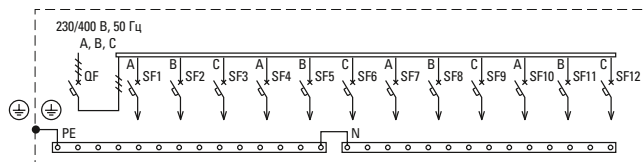

Схема подключения

Типовая комплектация

1. Щит осветительный ОЩВ – 1 шт.
2. Автоматические выключатели 1P 16А – 6, 9, 12 шт.
3. Автоматические выключатели 3P 63/100А – 1 шт.
4. Шины N/PE – 2 шт.
5. Паспорт – 1 шт.
6. Знак электробезопасности – 1 комп.